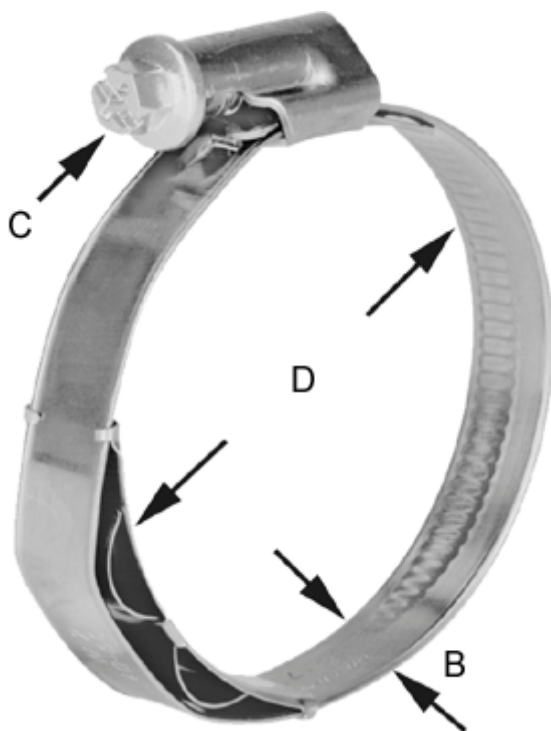

Varenummer: 021277708032
Beskrivelse: Norma snekeband med fjederindlæg
TORRO WF 25-40/9 C7 W3

Mål

Bredde B = 9
C (Skruetype) = C7
Diameter D = 25-40